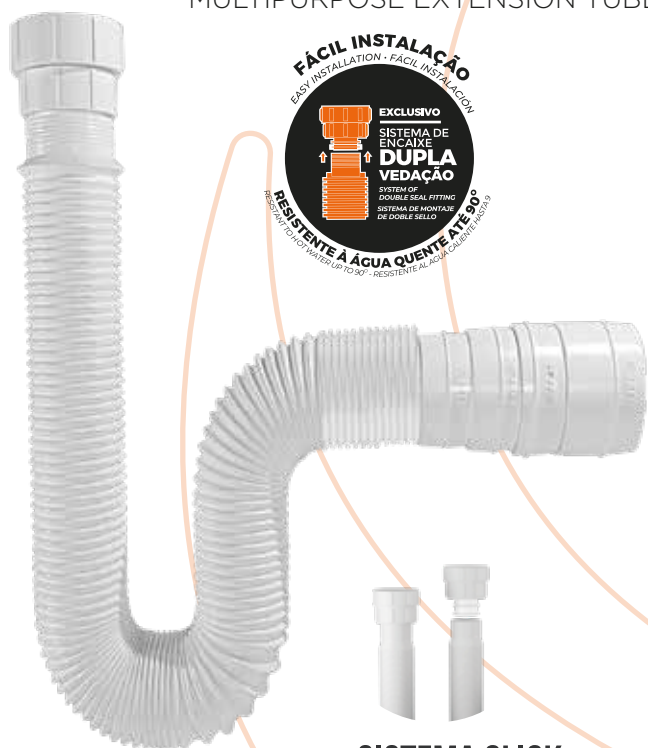

LINHA BASIC

Por que o básico também pode ser bonito e sofisticado.

BANHEIRO & ÁREA DE SERVIÇO

Torneira Lavatório Mesa Fixa

Grifo de Lavabo de Mesa Fixo
Fixed Table Sink Faucet

Código	Modelo	Embalagem	Master	Cor
1850	1/2"	6	80	PR/BR
1851	1/2"	6	80	BR
1852	1/2"	6	80	PR

Código	Modelo	Embalagem	Master
1814	1/2"	12	204
1817	3/4" e 1/2"	12	180

Torneira Tanque Multiuso /10 cm com Bico

Grifo Tanque multipropósito/ 10cm con pico
Multipurpose Tank Faucet/ 10 cm with spout

Código	Modelo	Embalagem	Master
1870	1/2"	12	144
1871	1/2" e 3/4"	12	132

Torneira Tanque multiuso/10cm com chuveirinho

Grifo de Tanque multipropósito/10cm con ducha
10 cm multipurpose Tank Faucet whit Shower

Código	Modelo	Embalagem	Master
2814	1/2"	12	120
2817	3/4"	12	120

TUBO DE EXTENSÃO MULTIPROPÓSITO
MULTIPURPOSE EXTENSION TUBE