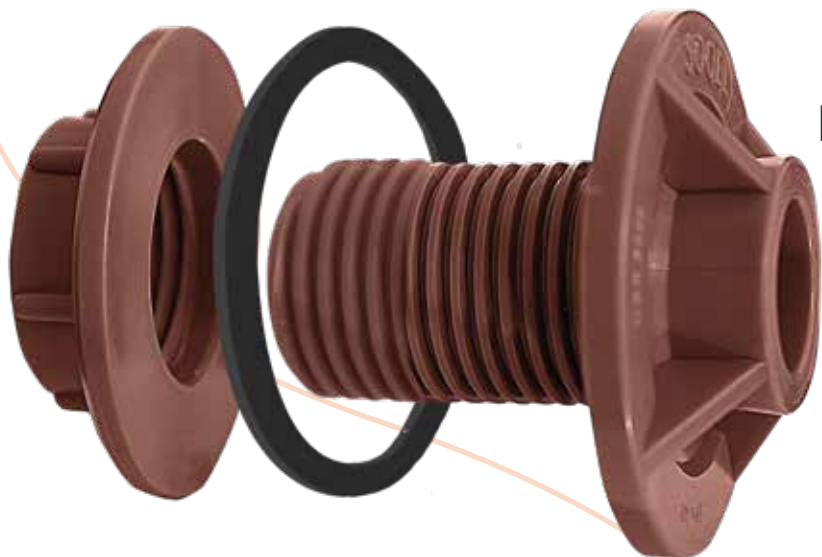

ADAPTADOR PARA CAIXA D'ÁGUA

ADAPTADOR PARA CAJA DE AGUA
ADAPTER FOR WATER BOX

O adaptador para caixa d'água Socel proporciona facilidade e rapidez em sua instalação e não é necessário a utilização de ferramentas.

Lembre-se de sempre efetuar a limpeza do local para evitar vazamentos.

El adaptador para depósito de agua Socel proporciona facilidad y rapidez en su instalación y no es necesario el uso de herramientas.

Recuerda siempre limpiar la zona para evitar filtraciones.

The adapter for Socel water tank provides ease and speed in its installation and it is not necessary to use tools.

Remember to always clean the area to avoid leaks.

Código	Modelo	Embalagem	Master
950	20mm x 1/2"	12	180
951	25mm x 3/4"	12	150
952	32mm x 1"	12	96
953	40mm x 1.1/4"	6	80
954	50mm x 1.1/2"	6	60
955	60mm x 2"	4	40