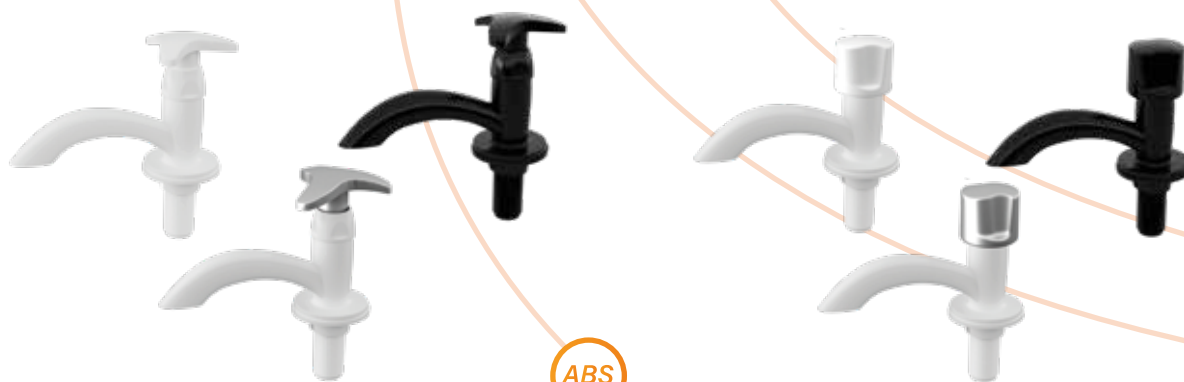

Torneira Lavatório de Mesa Bica Móvel Baixa

Grifo Lavabo Caño Móvil Bajo
Low Mobile Spout Washbasin Tap

Código	Modelo	Embalagem	Cor
1030	Dália	1	BR
1031	Dália	1	BR/CR
1033	Dália	1	PR

Torneira Lavatório de Mesa Bica Móvel Baixa

Grifo Lavabo Caño Móvil Bajo
Low Mobile Spout Washbasin Tap

Código	Modelo	Embalagem	Master	Cor
1035	Tulipa	1	30	BR
1036	Tulipa	1	30	BR/CR
1038	Tulipa	1	30	PR

1/4

DE VOLTA

LÍNEA SLIM
SLIM LINE

Praticidade, inovação e design.

PRACTICIDAD, INNOVACIÓN Y DISEÑO.
PRACTICALITY, INNOVATION AND DESIGN.

LINHA SLIM

BANHEIRO

BAÑO
BATHROOM

Torneira Lavatório de Mesa Fixa

Grifo de Lavabo de Mesa Fijo
Fixed Table Sink Faucet

Código	Modelo	Embalagem	Master	Cor
1060	Dália	1	30	BR
1061	Dália	1	30	BR/CR
1063	Dália	1	30	PR